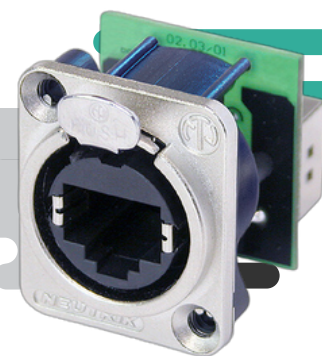

Conector RJ45
pasamuros categoría
6A, carcasa recubierta
de poliuretano (IP65),
para crimpar

NE8FDY-C6

Conector RJ45
pasamuros categoría 6,
carcasa níquel

*Únicamente
compatible con
NE8MC6-MO

NE8FDP-B- TOP

Conector RJ45
pasa muro
angulado a 90°,
IP65

NE8FDPS- TOP

Conector RJ45
recto, IP65, con
protección contra
descargas
eléctricas

NE8FDP

Conector RJ 45
pasamuros
angulado a 90°

NEUTRIK

Interface de audio

NA-4140-AES72