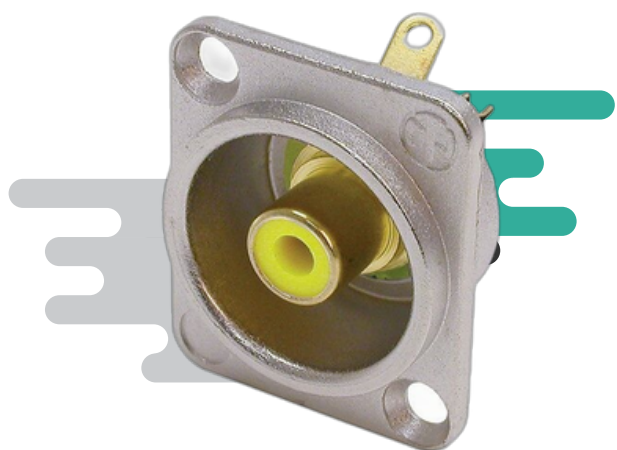

"RCA" PHONO

NF2D-4

Conector hembra de chasis carcasa níquel pin en oro