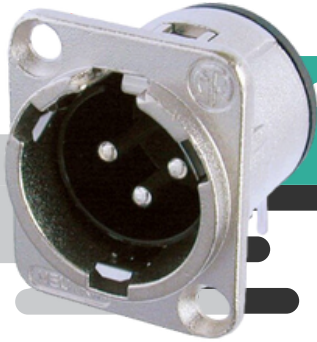

Conector xlr hembra carcasa en nickel con pines en plata

NC3FXX-B

Conector xlr hembra carcasa con cromo negro con pines en oro

NC3FXX-BAG

Conector xlr hembra carcasa con cromo negro con pines en plata

****Conectores disponibles desde 3 hasta 10 pines****

NEUTRIK

XLR

NC3MD-H

Conector xlr de chasis hembra carcasa en nickel con pines en plata

NC3FD-L-1

Conector xlr de chasis hembra carcasa negra con pines en oro

NC3MD-LX-B

Conector xlr de chasis macho carcasa negra con pines en oro