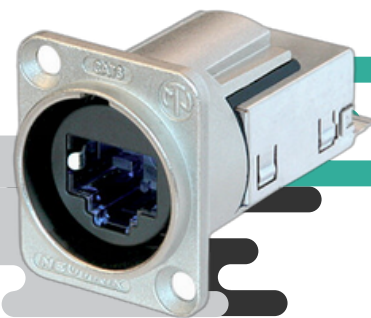

*Únicamente
compatible con
NE8FDY-C6

NE8MX-B-TOP

Conector RJ45
macho carcasa
en cromo negro
IP65

NEUTRIK

etherCON

NE8FDX-Y6

Conector RJ45
pasamuros categoría
6A, carcasa níquel,
para crimpar

NE8FDX-Y6-W

Conector RJ45
pasamuros categoría
6A, carcasa recubierta
de poliuretano (IP65),
para crimpar

NE8FDY-C6

Conector RJ45
pasamuros categoría 6,
carcasa níquel

*Únicamente
compatible con
NE8MC6-MO

NE8FDP-B- TOP

Conector RJ45
pasa muro
angulado a 90°,
IP65

NE8FDPS- TOP

Conector RJ45
recto, IP65, con
protección contra
descargas
eléctricas

NE8FDP

Conector RJ 45
pasamuros
angulado a 90°

NEUTRIK

Interface de audio

NA-4140-AES72