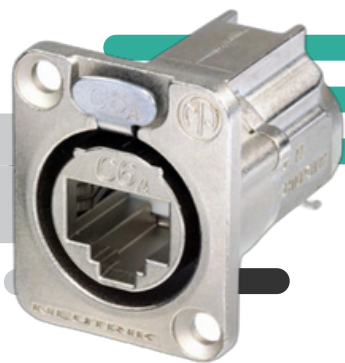

*Únicamente
compatible con
NE8FDY-C6

NE8MX-B-TOP

Conector RJ45
macho carcasa
en cromo negro
IP65

NEUTRIK

etherCON

NE8FDX-Y6

Conector RJ45
pasamuros categoría
6A, carcasa níquel,
para crimpar

NE8FDX-Y6-W

Conector RJ45
pasamuros categoría
6A, carcasa recubierta
de poliuretano (IP65),
para crimpar

NE8FDY-C6

Conector RJ45
pasamuros categoría 6,
carcasa níquel

*Únicamente
compatible con
NE8MC6-MO

NE8FDP-B- TOP