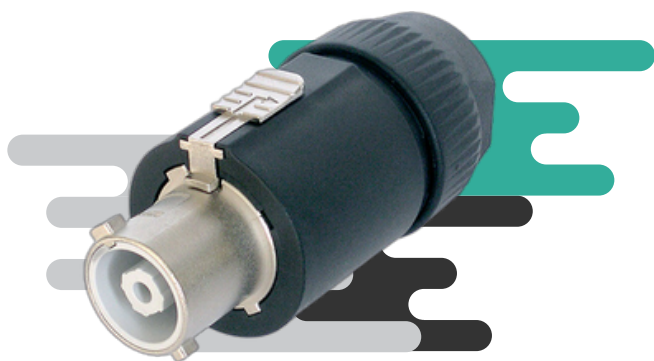

powerCON

Serie "HC"

NAC3FC-HC

Conector hembra de cable para alimentación de corriente alterna (250Vac ~ 32A)