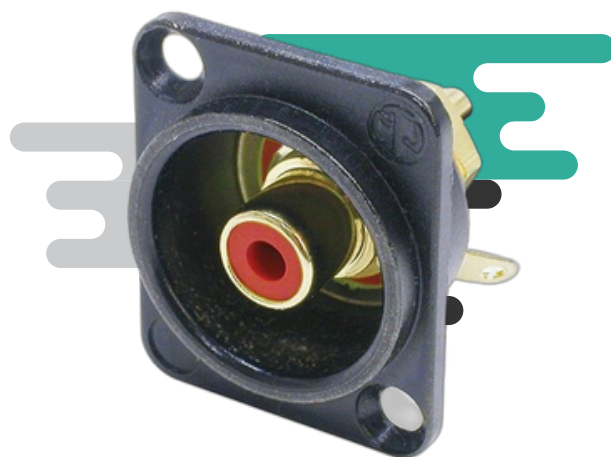

JACK'S

NJ3FP6C-B

Jack trs de 1/4"
para montaje
superficial y
bloqueo de seguro

NJ3FC6

Jack trs de 1/4" para
montaje en cable y
bloqueo de seguro

NRJ3HF-1

Jack trs de 1/4", no
conmutado, punta
completamente
roscada

NKMJ2HC-S

Jack ts de 1/4",
no conmutado,
punta metálica
cromada

NJ3FD-V

Jack trs para
montaje superficial
y sujeción a chasis
con tuerca plastica

NEUTRIK

Tiny PLUG

NTP3RC-B

Mini plug 3.5 trs
carcasa cromo
negro puntas con
oro

NTP3RC

Mini plug 3.5 trs
carcasa niquel
negro puntas con
plata

NEUTRIK

"RCA" PHONO

NF2C-B/2

Conector phono "RCA"
macho para cable,
carcasa negra con pines
en oro, pin central
retráctil.

NF2C/2B

Conector phono "RCA"
macho para cable,
carcasa negra con pines
en oro, pin central
retráctil.

NEUTRIK

"RCA" PHONO

NF2D-4

Conector hembra de chasis carcasa níquel pin en oro

NF2D-B-2

Conector hembra de chasis carcasa cromo negro pin en oro

NEUTRIK

speakON