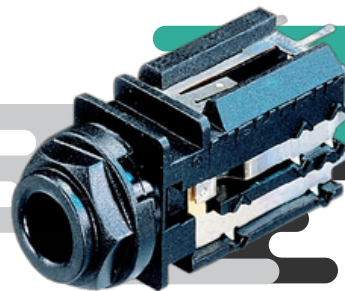

NP2XX-SILENT

Plug "ts" con switch silencioso para guitarristas

NP2RX-TIMBRE

Plug "ts" angulado con perilla selectora

NP2RX-ULTIMATE

Plug "ts" carcasa negra y pines en oro combinación de Timbre y silent

NEUTRIK

JACK'S

NJ3FP6C-B

Jack trs de 1/4"
para montaje
superficial y
bloqueo de seguro

NJ3FC6

Jack trs de 1/4" para
montaje en cable y
bloqueo de seguro

NRJ3HF-1

Jack trs de 1/4", no
conmutado, punta
completamente
roscada

NKMJ2HC-S

Jack ts de 1/4",
no conmutado,
punta metálica
cromada

NJ3FD-V

Jack trs para
montaje superficial
y sujeción a chasis
con tuerca plastica

NEUTRIK

Tiny PLUG

NTP3RC-B

Mini plug 3.5 trs
carcasa cromo
negro puntas con
oro

NTP3RC

Mini plug 3.5 trs
carcasa niquel
negro puntas con
plata

NEUTRIK

"RCA" PHONO

NF2C-B/2

Conector phono "RCA"
macho para cable,
carcasa negra con pines
en oro, pin central
retráctil.

NF2C/2B

Conector phono "RCA"
macho para cable,
carcasa negra con pines
en oro, pin central
retráctil.